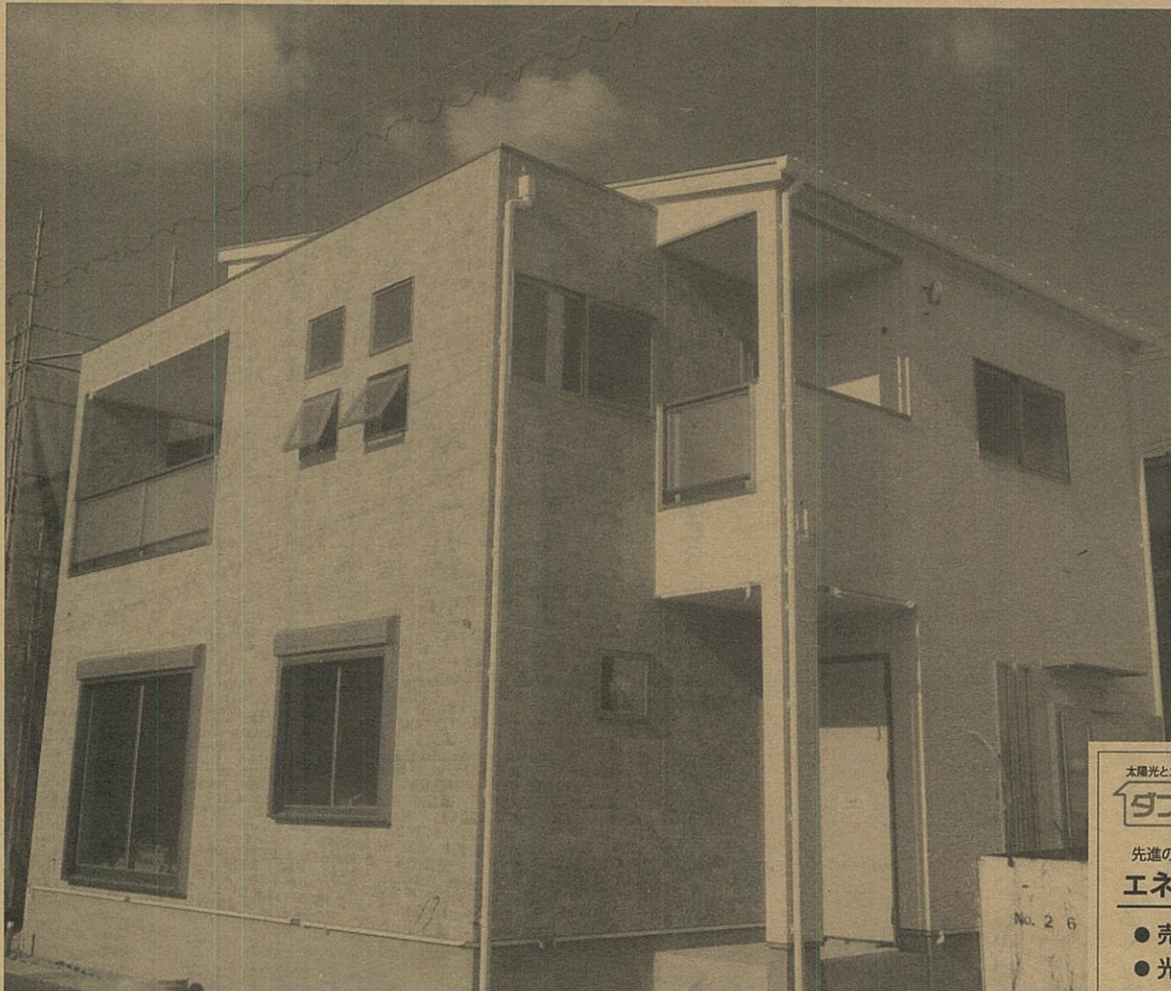

# 完成内覧会開催!!

12/7(土)、8(日) 10:00~16:00

施主様のご厚意により実現しました。ぜひこの機会にご覧下さい。

高砂市  
荒井町に

太陽光とガスのベストミックス **ダブル発電** ガスと太陽光発電を組み合わせた、経済的で環境にもやさしい理想のエネルギースタイルです。

先進の「燃料電池」と「太陽光発電」の最強コンビ  
**エネファーム × 太陽光発電**

- 売電量が大幅アップ
- 光熱費が大幅ダウン
- 節電にも貢献
- 環境にやさしく補助金も適用